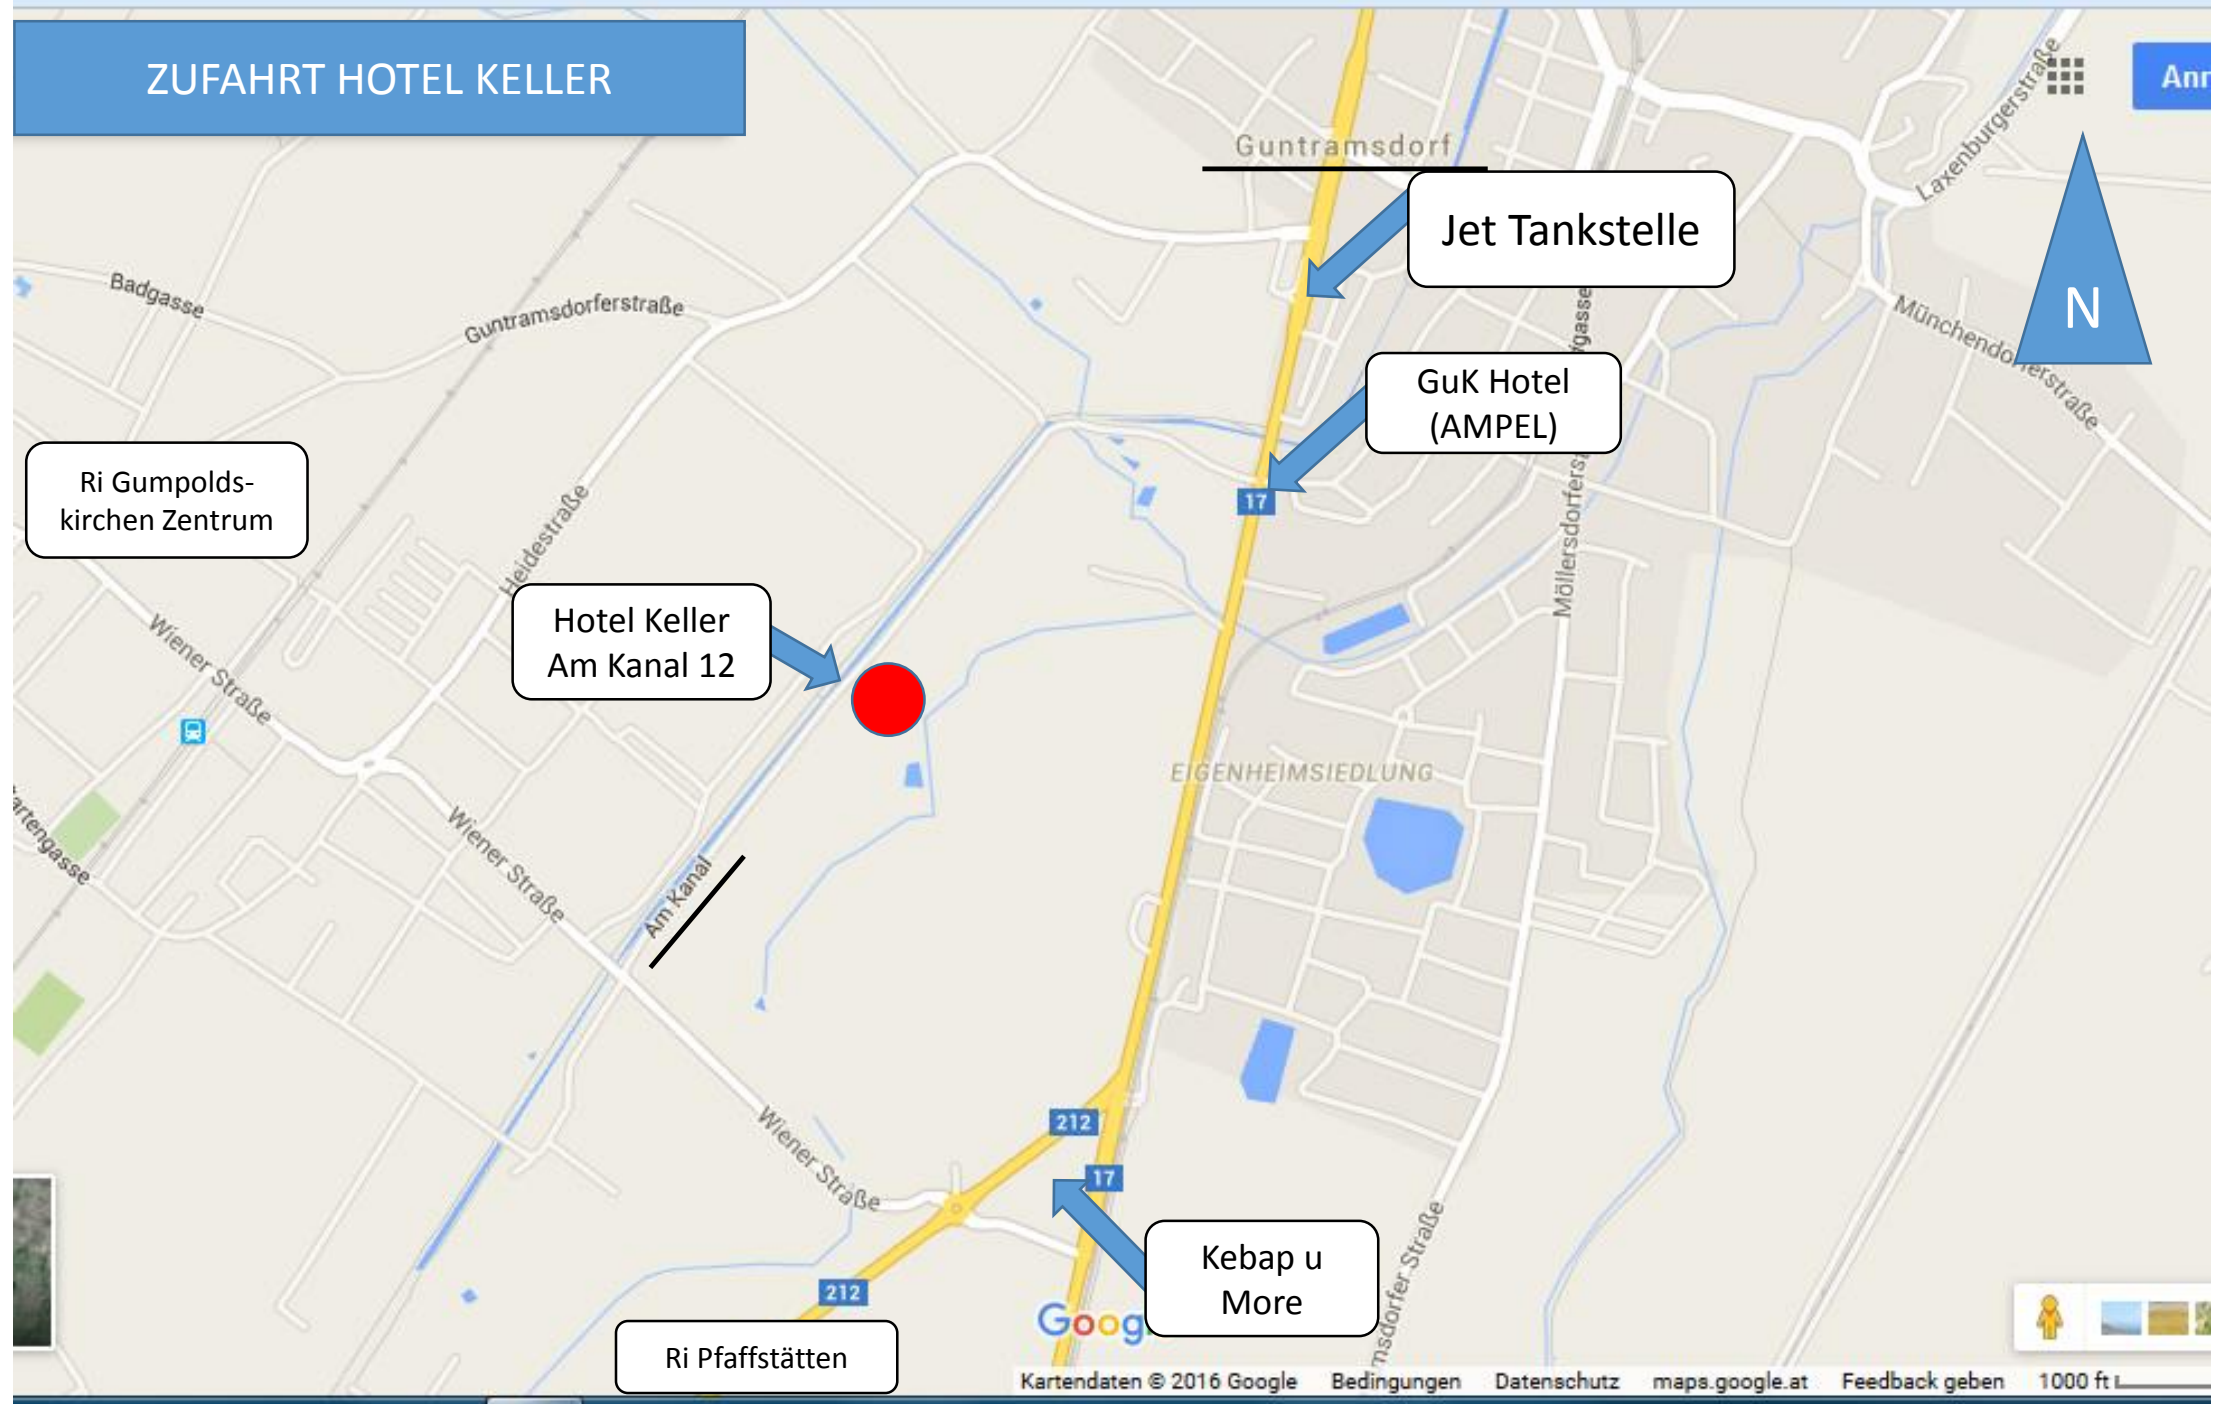

ZUFAHRT HOTEL KELLER

Ri Gumpoldskirchen Zentrum

Hotel Keller
Am Kanal 12

Jet Tankstelle

GuK Hotel
(AMPEL)

Kebap u
More

Ri Pfaffstätten